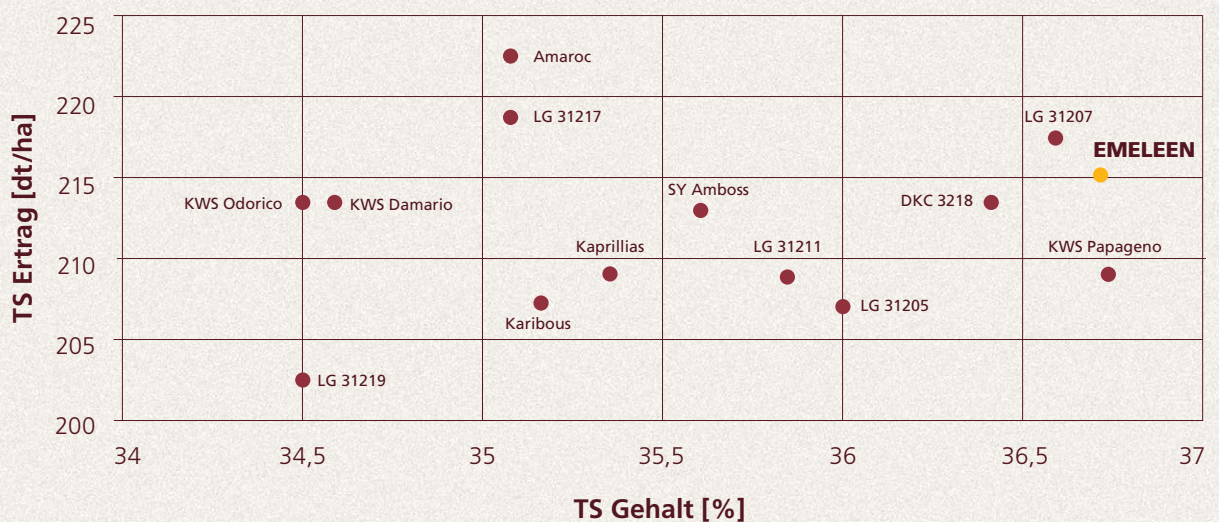

EMELEEN

Früher Qualitätssilomais für alle Lagen

SORTENSTÄRKEN

- ✓ Hohes Ertragspotenzial als Silomais
- ✓ Ausgezeichnete Jugendentwicklung
- ✓ Hochwüchsiger Pflanzentyp mit guter Standfestigkeit
- ✓ Frühste Sorte der empfohlenen Sortenliste

SORTENPROFIL

- ✓ Dreiweghybride
- ✓ Silomais früh
- ✓ FAO 200 Silo, FAO 220 Korn
- ✓ Eingetragen in der Schweizerischen Sortenliste seit 2022

EMELEEN kombiniert Frühreife mit ausgezeichnetem Ertrag und sichert so die Qualität Ihrer Silage — auch in erhöhten Lagen.

Frühreife/Ertrag

Quelle: Agroscope Serie Silomais früh 2020-2021