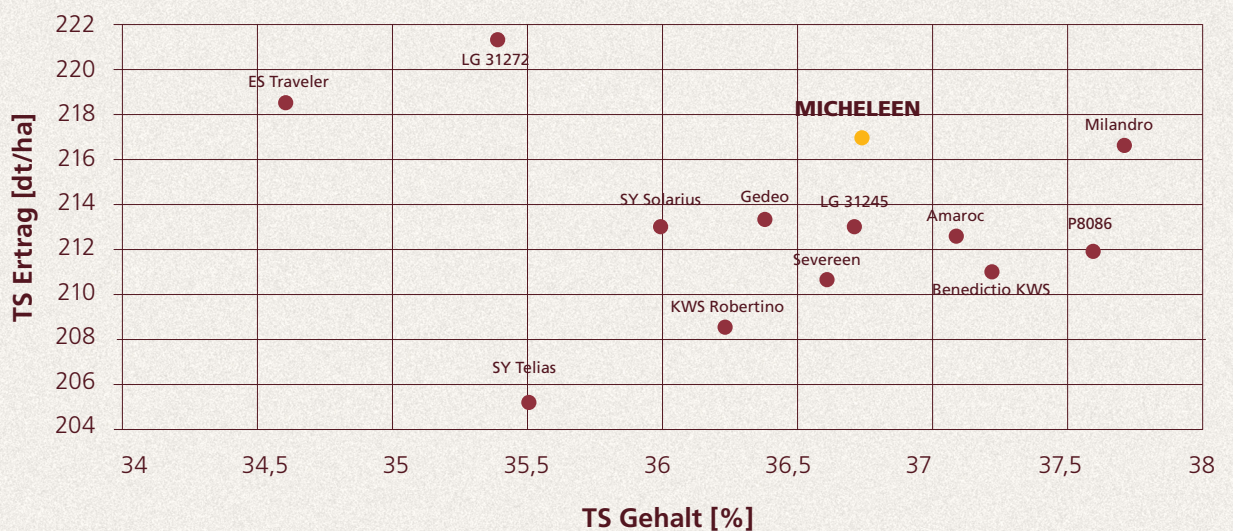

### SORTENSTÄRKEN

- ✓ Mittelfrüher Doppelnutzer
- ✓ Sehr hohes Ertragspotenzial als Silo- und Körnermais
- ✓ Starke Jugendentwicklung
- ✓ Hochwüchsiger Pflanzentyp mit sehr guter Standfestigkeit

### SORTENPROFIL

- ✓ Einfachhybride
- ✓ Silo- und Körnermais mittelfrüh
- ✓ FAO 220 Silo, FAO 230 Korn
- ✓ Eingetragen in der Schweizerischen Sortenliste seit 2022

MICHELEEN ist als hochertragreiche, gesunde Doppelnutzungssorte für alle Anbauggebiete geeignet.

### Frühreife/Ertrag

Quelle: Agroscope Serie Silomais mittelfrüh 2021-2022